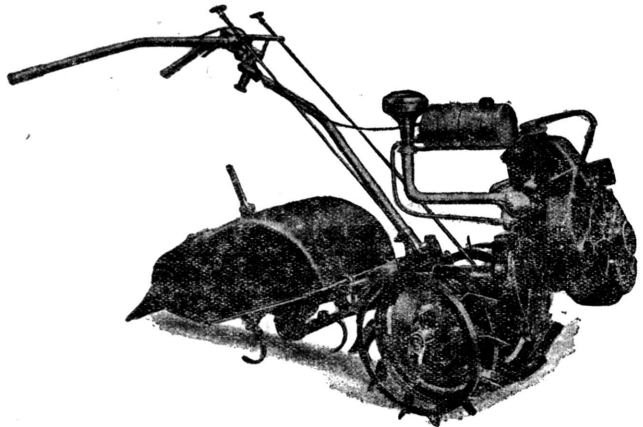

御注文は本日人部総代理店

聖州新報社商部へ

(型録進呈)

六馬力十二附屬品付車幅四〇一五五センチ
重量二百五十キロ

セコントス

値段はたつた

之一つて馬も
鋤も 鋤も要らぬ

労銀と人手を省いて
全收穫悉く儲かる