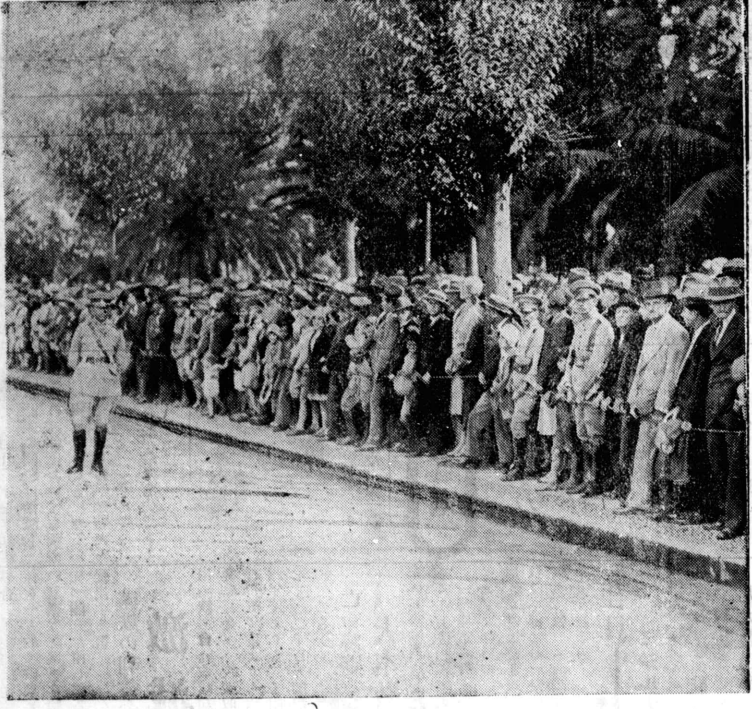

連官大府政への迎出御び及(服白)下殿兩の禮敬御に歌國ルジラフ (中) 衆民の迎款下殿るけに前驛(左) 隊馬騎仗儀 (下)

CASA TOZAN MIZUKAMI & CIA. COMMISARIOS Rua Cidade de Toledo, 25 Caixa Postal, 911 Telephone, 2837 Endereço Telegraphico "TOZAN" SANTOS

Dr.H.saito Bauru Medico 士 學 醫 等 藤 齊 街アシンデイフンコンイールウバ

Dr.K.Daian ARAÇATUBA 八 喜 庵 大 【隣店商原大】 パーツサラア

PROF. DR. MIROSLAU BAURU Beneficencia Portuguesa 科外—科内 士博ウラスロミ

サントス市 カリーザ東山 ミツカミイコムパニヤ 電話 セントラル 九一一 二八三七 電信略號 TOZAN 郵便 九一一 電話 セントラル 二八三七 電信略號 TOZAN 電話 セントラル 九一一 二八三七 電信略號 TOZAN 郵便 九一一

BANCO ESPECIE DE YOKOHAMA, LTD. (THE YOKOHAMA SPECIE BANK, LTD.) RUA DA GANDELARIA NO. 23 CAIXA POSTAL 580-RIO DE JANEIRO 金預 金送里郷 横濱正金銀行支店

CASA TOZAN Commissario de Café em Santos REPRESENTANTE GERAL DE NOROESTE S. Masaki Promissão L. Noroeste 各位益々御多祥之段 奉賀候 陳者小生今般サント ス唯一の邦人 コミッサリオ カリーザ東山 ノロエステ線總代理 を引受け咖啡等一切の委託 販賣金融等一切の委託 商談に應じ申候間左 仕各々に代理店指定 記候に付御便宜御 命被下度候 敬具