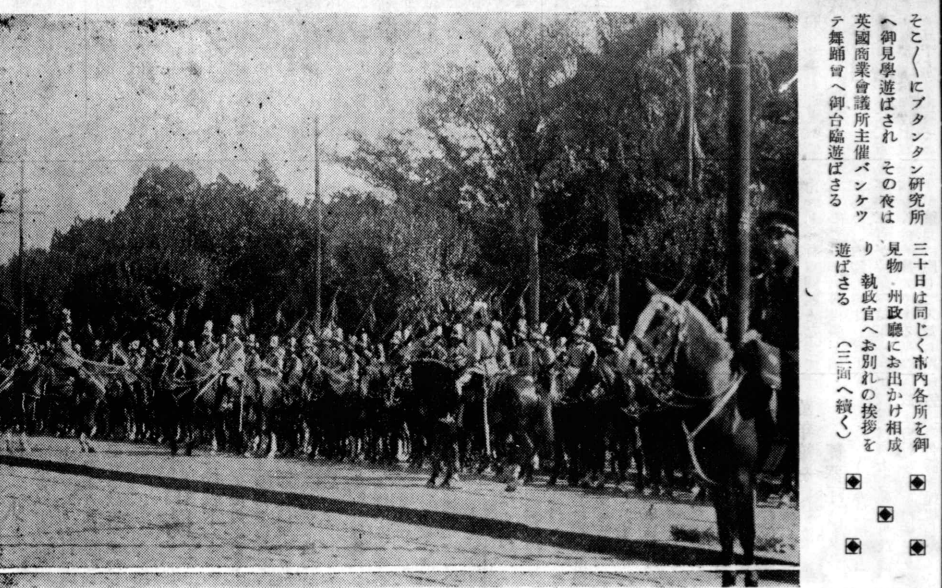

盛大なりし聖市の奉迎

ツピンをはじめ英國 人經營の銀行 大前 店などは草花で美し くなるや 丁度此時チラ デン 御着聖をお待ち申し 上げる 皇太子殿下御一行の おめし列車は定刻を 遅るゝこと一時間 漸くス驛に到着 驛前に整列した州政 府大官連民衆一万人 の拍手とビーパーの 歡迎裡に 聯邦陸軍 參謀部長タツソフ ラゴソ將軍の御先導 で 停車場正面の出 口に英姿を現はし給 ふや 兩殿下には長 途の旅のお疲れの様子もなく 御顔色いとも麗しく此時軍樂 隊によりブラジル國歌についで 英國國歌が壯麗に奏樂され た 兩殿下を敬意を表す 乾立して國歌を奏する 間 民衆は殿下の勇姿を拜 せんとて 警戒繩内に侵入せ んとしも含みせり合ふの 大混雑を呈した 殿下御一行は政府差遣の十 五分程を移して後 英國人 經營の銀行 商店の御訪問も